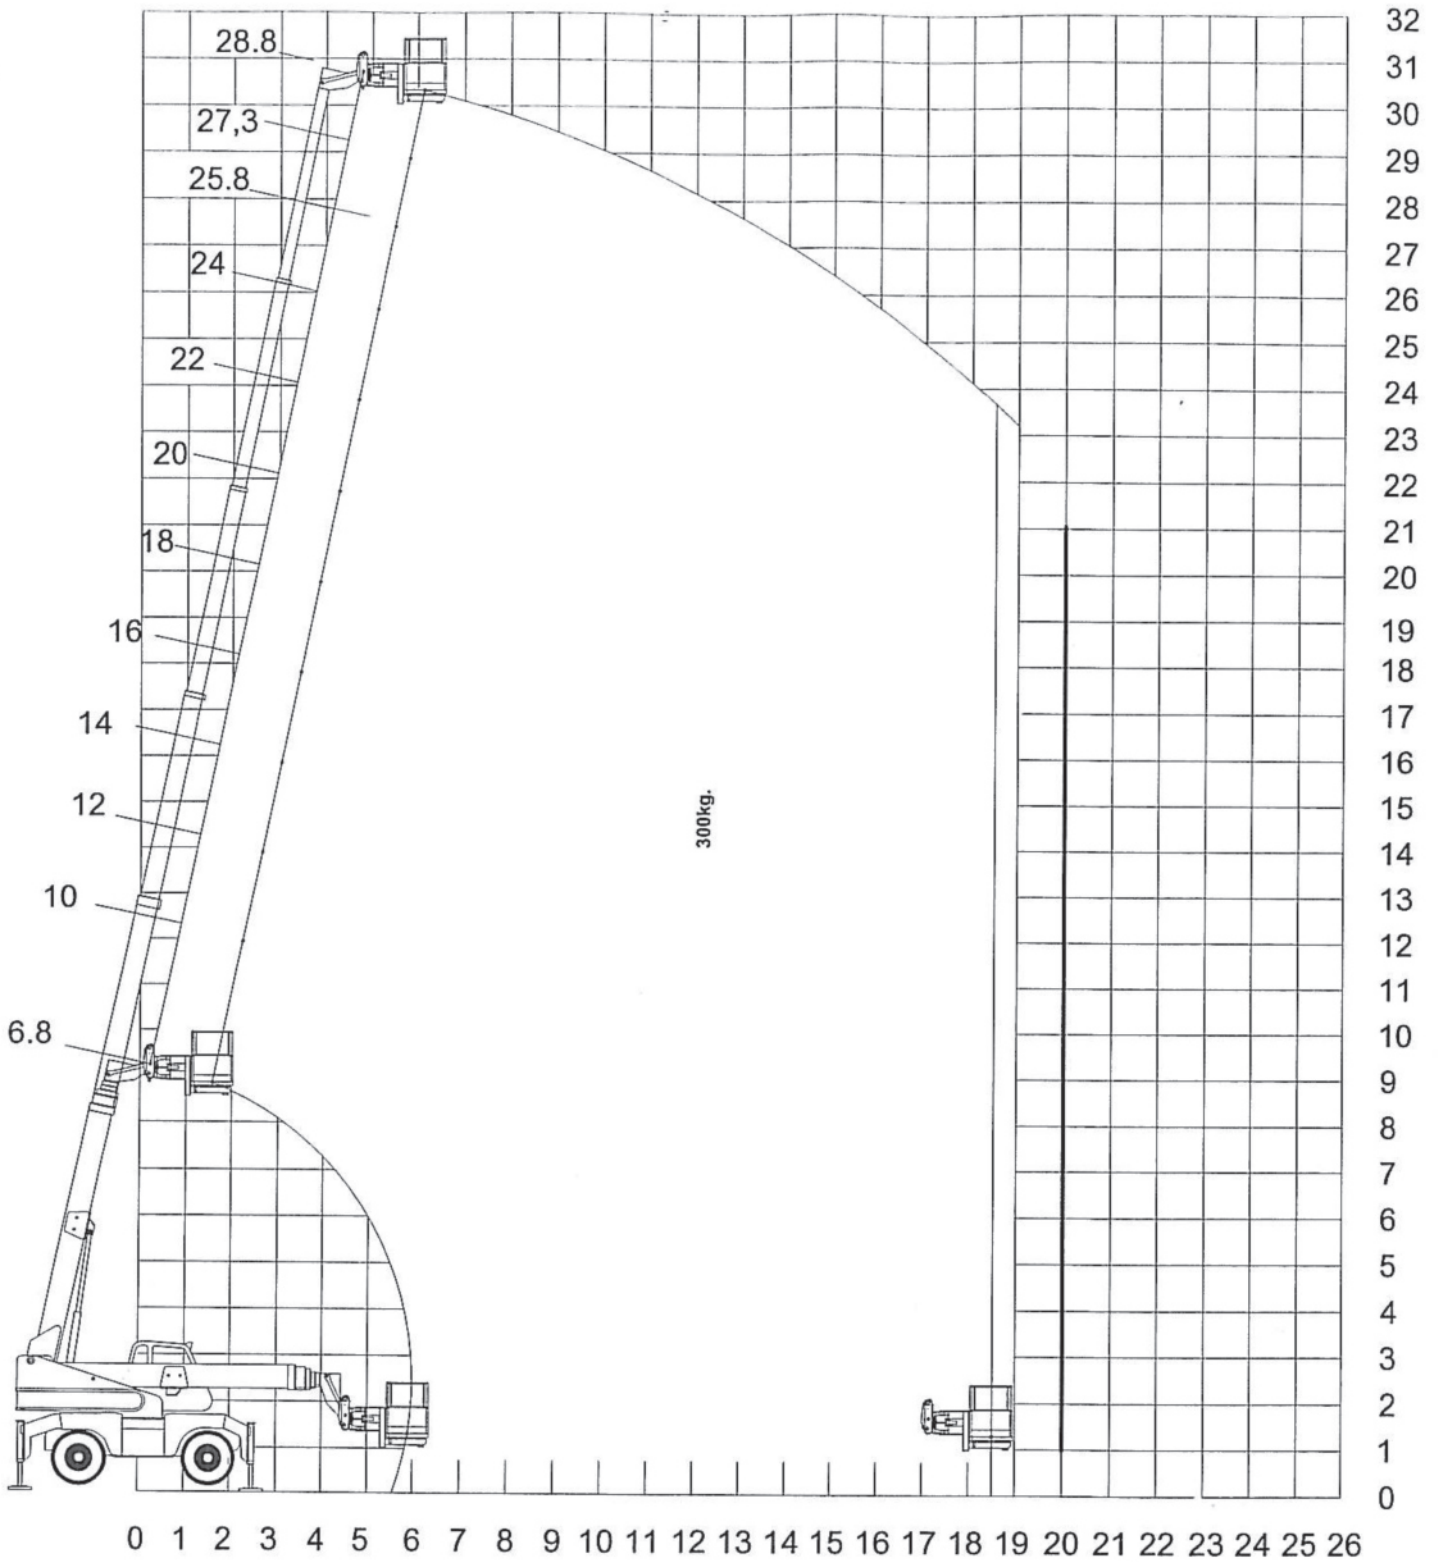

TD40305 Grosse Abstützung 360°
 Winde 2 to
 LMB Anzeige R/T

TD40305 Grosse Abstützung 360°
 Arbeistkorb A-SV 180° 4m
 LMB Anzeige R/T

TD40305 Grosse Abstützung 360°
 Gabelbetrieb
 LMB Anzeige R/T 4 1
 Eigenlast Gabelträger 400 kg
 Traglasten inkl. Gabelträger

TD40305 Grosse Abstützung 360°
 WK Haken
 LMB Anzeige R/T