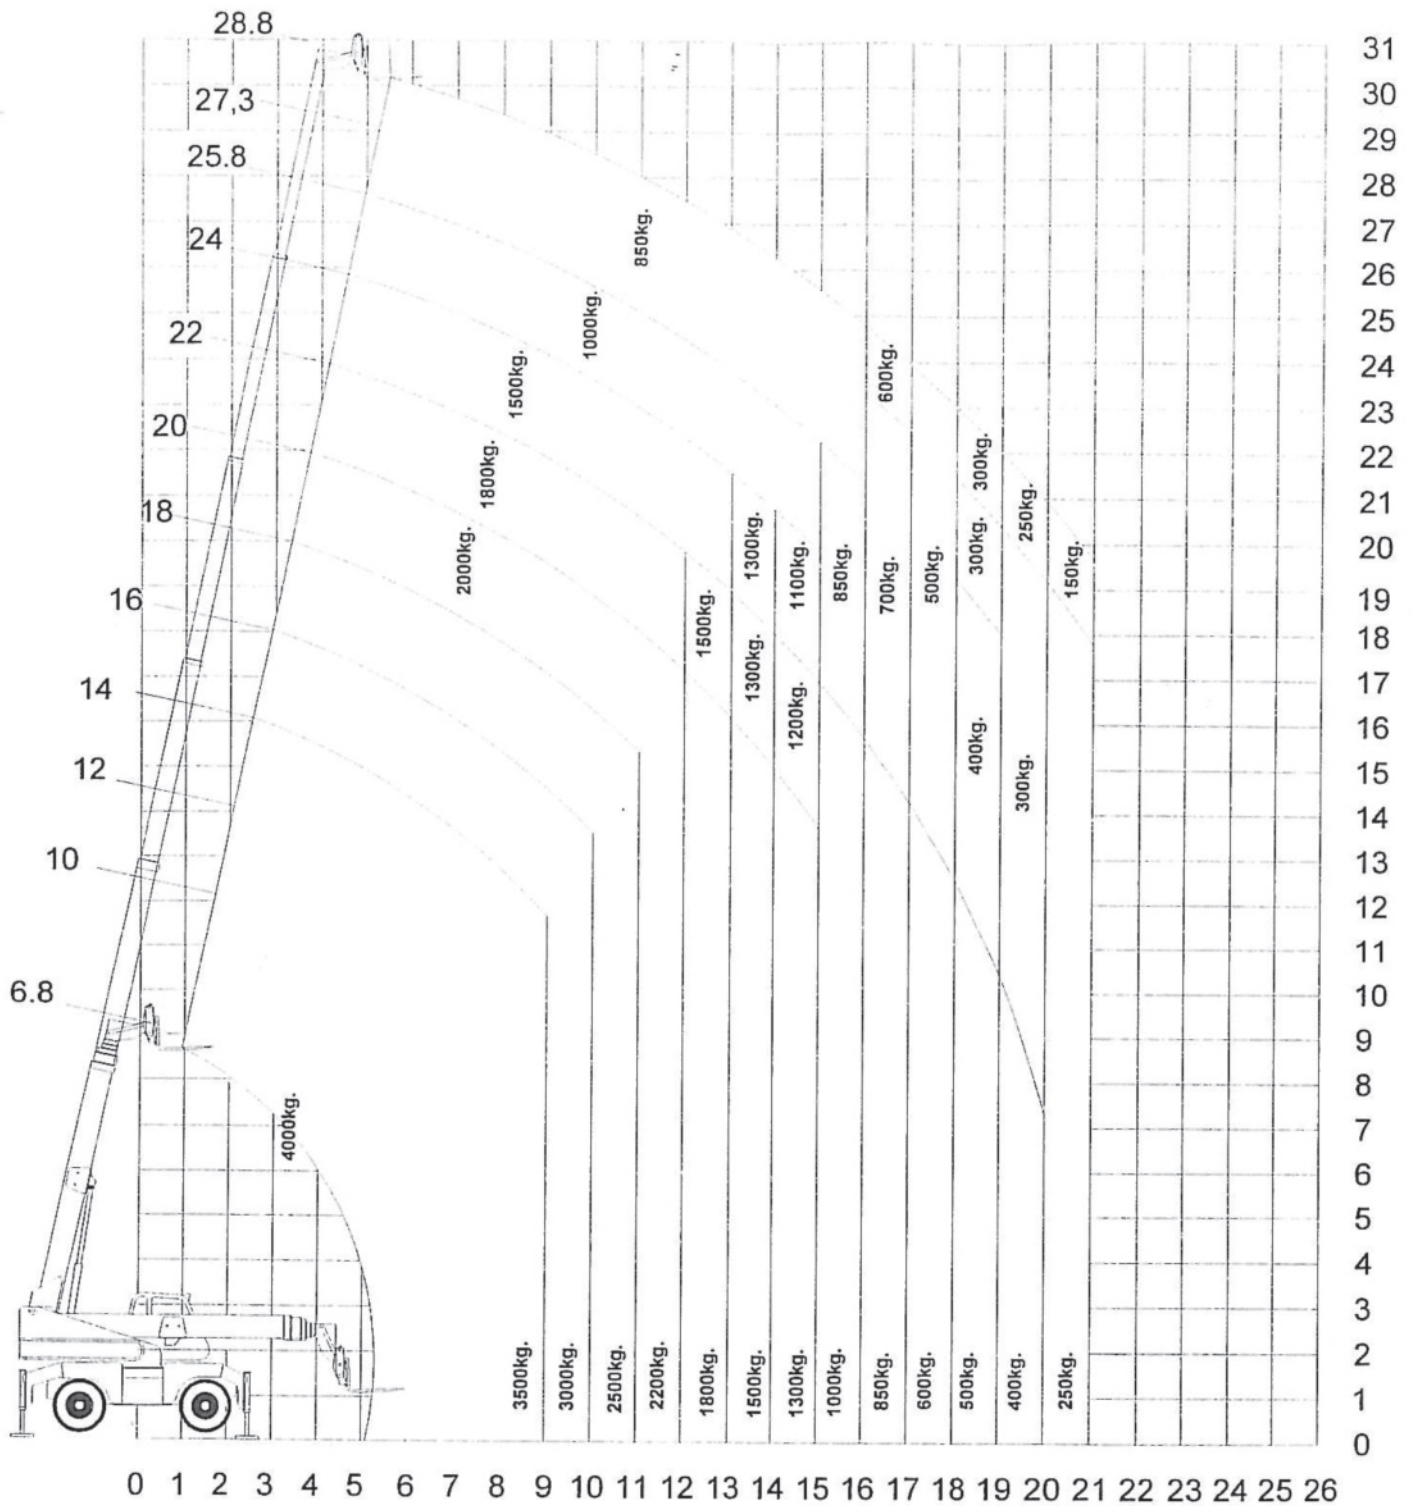

TD40305 Grosse Abstützung 360°
 Winde 2 to
 LMB Anzeige R/T

TD40305 Grosse Abstützung 360°
 Arbeistkorb A-SV 180° 4m
 LMB Anzeige R/T

TD40305 Grosse Abstützung 360°
 Gabelbetrieb
 LMB Anzeige R/T 4 1
 Eigenlast Gabelträger 400 kg
 Traglasten inkl. Gabelträger

TD40305 Grosse Abstützung 360°
 WK Haken
 LMB Anzeige R/T