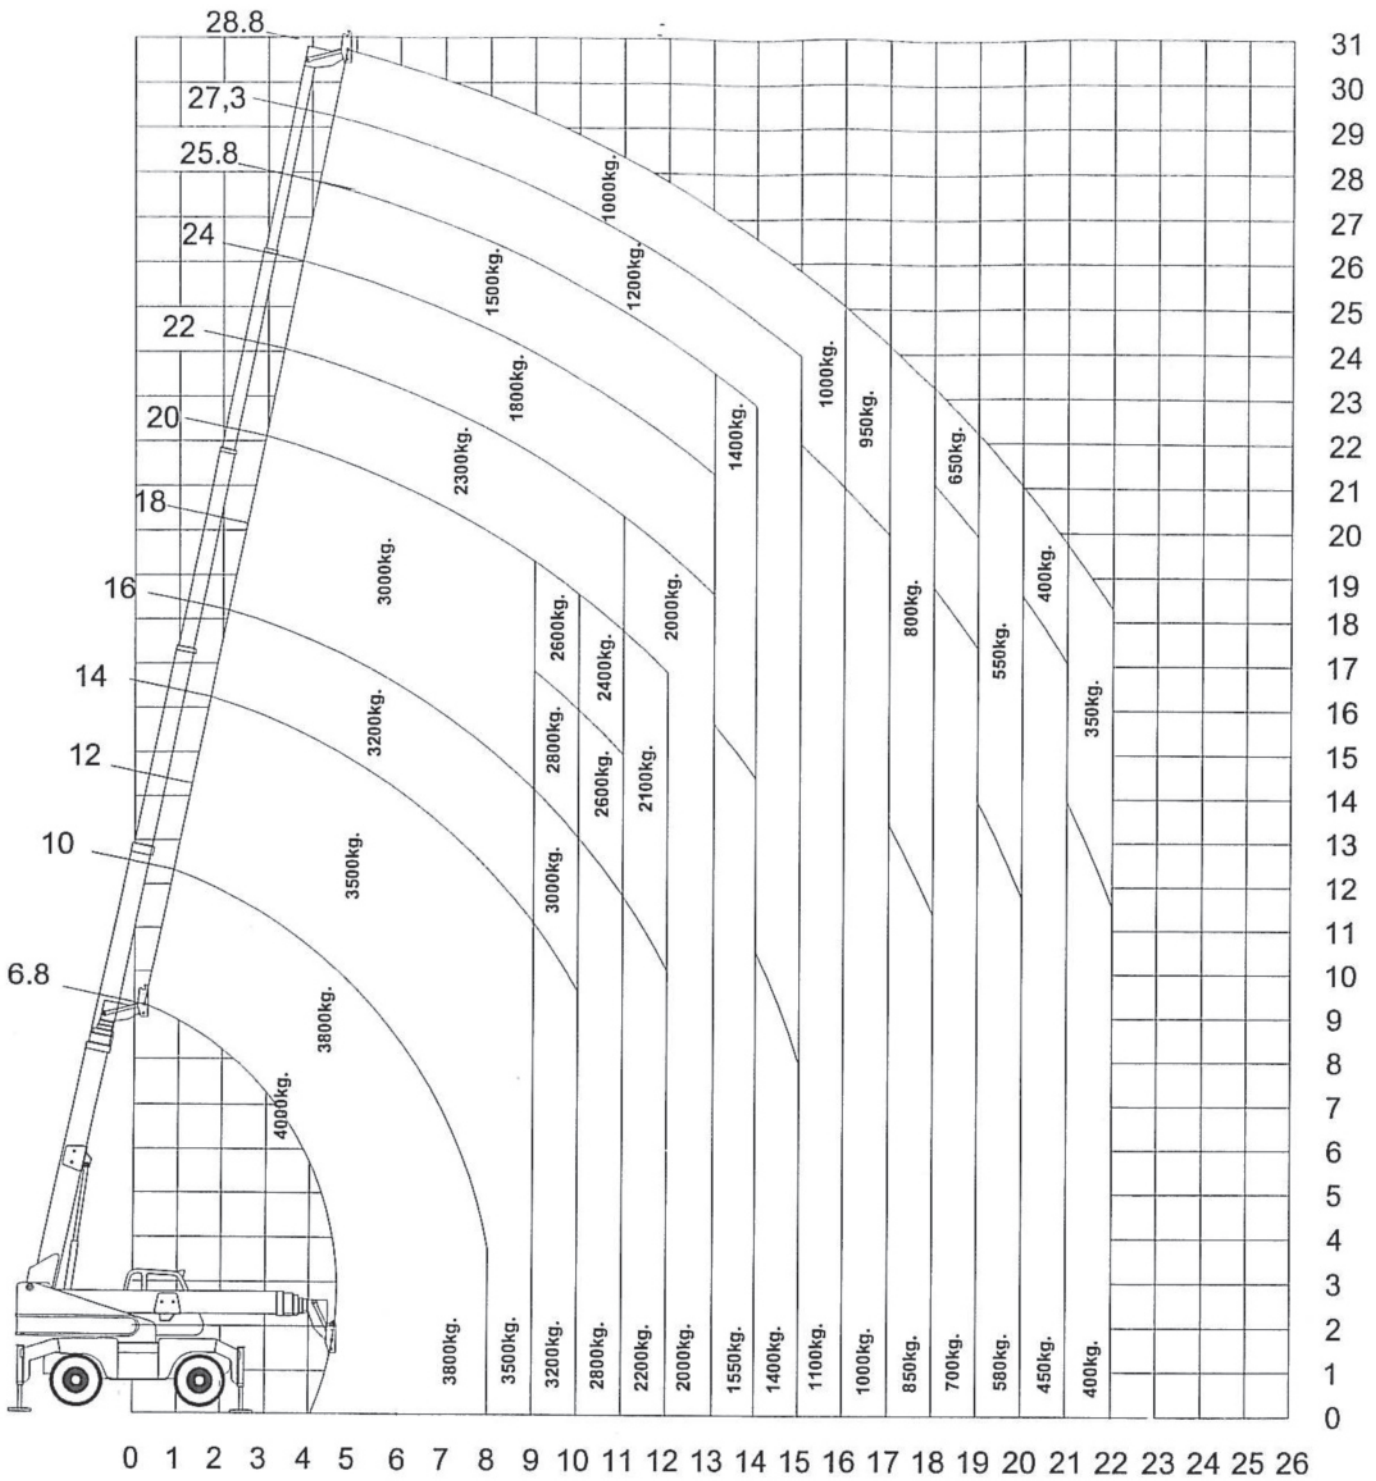

TD40305 Grosse Abstützung 360°
 Winde 2 to
 LMB Anzeige R/T

TD40305 Grosse Abstützung 360°
 Arbeistkorb A-SV 180° 4m
 LMB Anzeige R/T

TD40305 Grosse Abstützung 360°
 Gabelbetrieb
 LMB Anzeige R/T 4 1
 Eigenlast Gabelträger 400 kg
 Traglasten inkl. Gabelträger

TD40305 Grosse Abstützung 360°
 WK Haken
 LMB Anzeige R/T