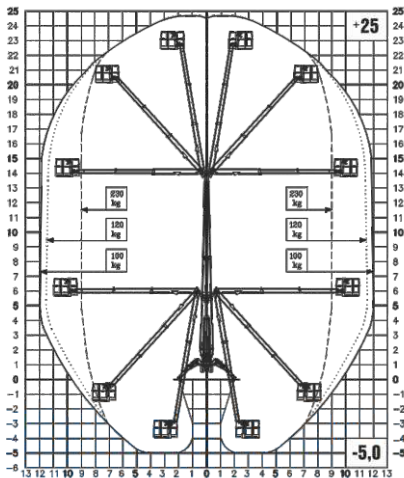

www.cela.it

25,00 m

14,00 m

260 kg

-5,00 m

230 kg

90°+90°

23,00 m

720°

ELECTRONIC
+ RADIO

12,00 m

ALUMINIUM
0,7X0,7X1,1
1,4X0,7X1,1
1,8X0,7X1,1

2,95 T

DT25
SPYDER

800

4315